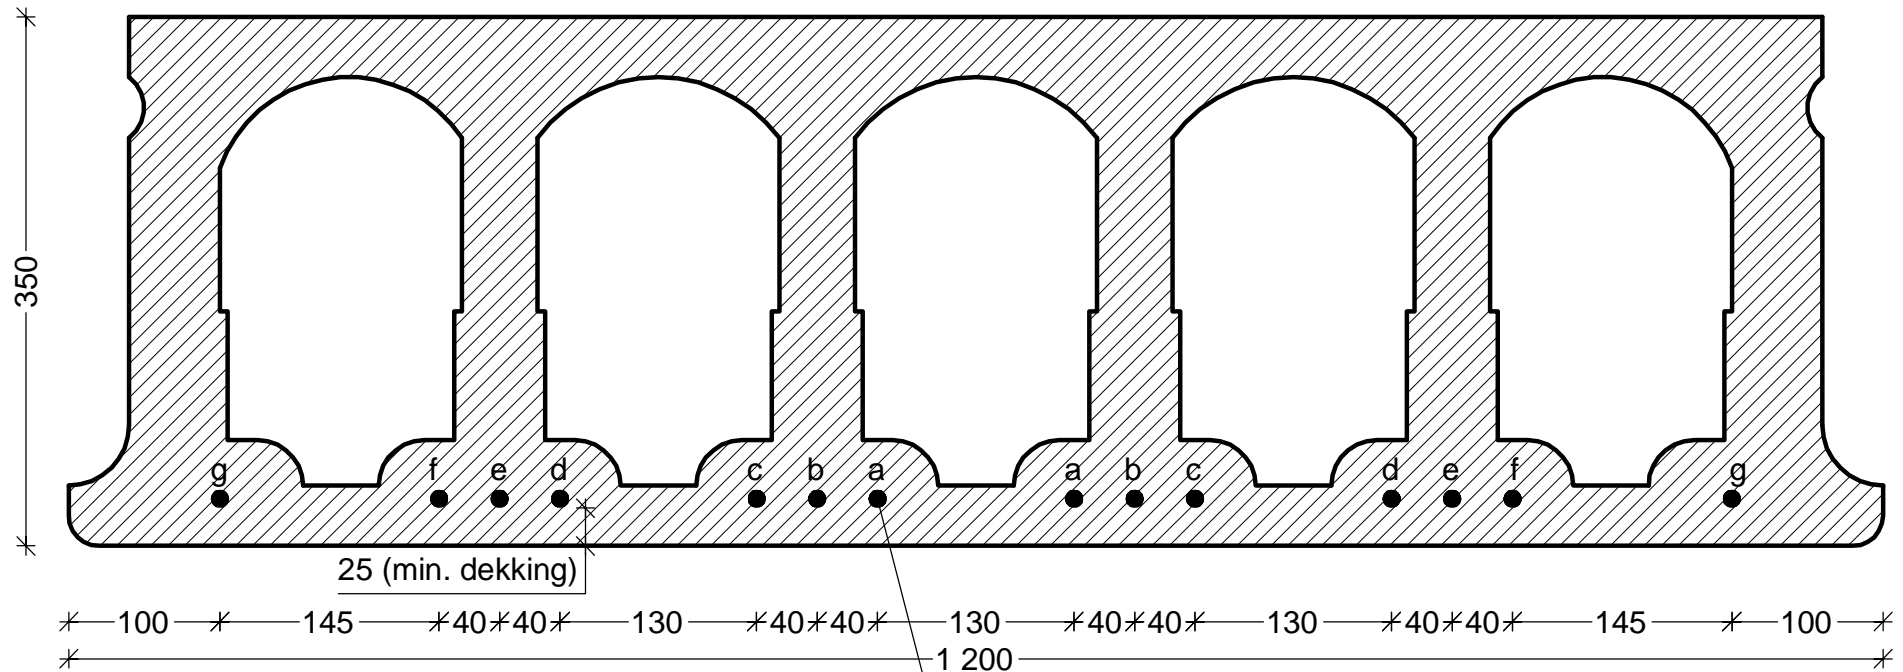

Van Thuyne-Ide bvba
 Emiel Clausstraat 98
 8793 Waregem
 Tel 056/60.80.20 - Fax 056/61.11.86
 www.vanthuyne-ide.be - info@vanthuyne-ide.be

Voorgespannen Welfsel VS35/120

Principeddoorsnede

Mogelijke wapeningsposities (draden of strengen)
 min. 4 - max. 14 (posities a tot g)